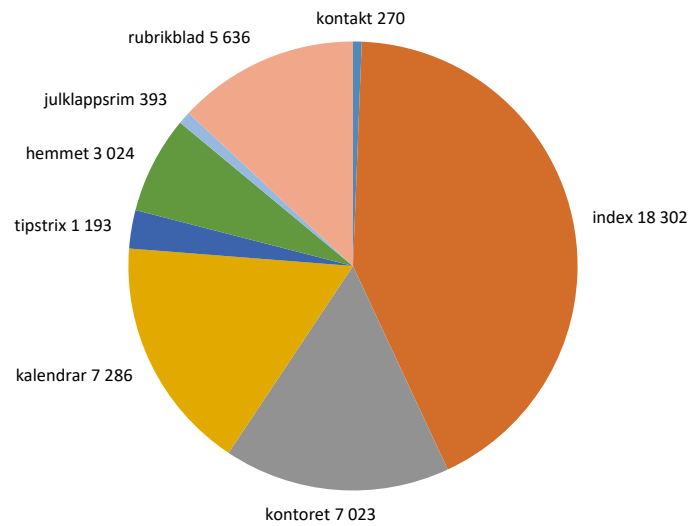

Period (flera objekt)

Unika sidvisningar 2015 - 2021

År	Unika si Sida									Totalsumma
	index	hemmet	julkappsrim	kalendrar	kontakt	kontoret	rubrikblad	tipstrix		
2015	25 855	1 090	673	1 358	352	3 526		1 170	34 024	1701
2016	34 899	1 893	620	1 788	348	5 034		1 394	45 976	2299
2017	41 677	3 366	708	2 692	452	7 831	3 687	2 085	62 498	3125
2018	42 987	3 731	802	3 304	478	9 787	4 635	2 114	67 838	3392
2019	34 805	3 084	686	5 096	327	8 907	3 438	1 487	57 830	2892
2020	21 151	2 731	594	6 088	324	6 791	3 834	1 206	42 719	2136
2021	15 801	2 566	373	6 376	236	6 097	4 498	963	36 910	1846
Totalsumr	217 175	18 461	4 456	26 702	2 517	47 973	20 092	10 419	347 795	

Sidvisningar 2021

År	2021
Period	(Alla)

Summa av Sidvisn

Sida	Summa
kontakt	270
index	18 302
kontoret	7 023
kalendrar	7 286
tipstrix	1 193
hemmet	3 024
julkappsrim	393
rubrikblad	5 636
Totalsumma	43 127

Sidvisningar 2021