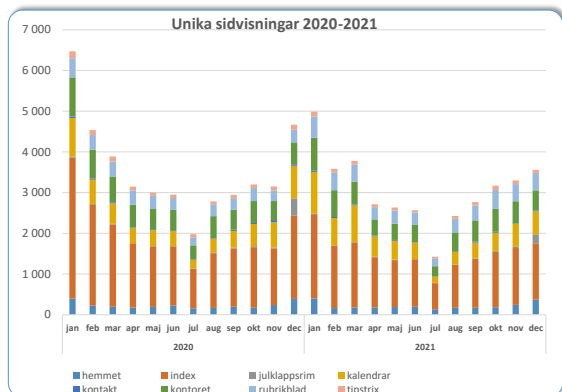

Unika sidvisningar 2020-2021

År	Period	Sida									Per arbetsdag
		hemmet	index	julkappsrim	kalendrar	kontakt	kontoret	rubrikblad	tipstrix	Totalsumma	
2020	jan	397	3 457	29	952	35	958	473	169	6 470	324
2020	feb	225	2 487	11	595	29	703	365	123	4 538	227
2020	mar	196	2 021	18	500	26	635	368	126	3 890	195
2020	apr	176	1 579	4	367	18	562	349	90	3 145	157
2020	maj	192	1 487	10	386	26	496	324	81	3 002	150
2020	jun	226	1 453	8	367	21	501	290	84	2 950	148
2020	jul	159	965	11	206	15	347	198	77	1 978	99
2020	aug	166	1 348	15	335	11	548	291	71	2 785	139
2020	sep	196	1 430	20	412	29	492	284	83	2 946	147
2020	okt	171	1 487	24	546	25	541	320	86	3 200	160
2020	nov	239	1 391	20	622	52	470	261	94	3 149	157
2020	dec	388	2 046	424	800	37	538	311	122	4 666	233
2021	jan	396	2 076	14	1 024	31	809	521	116	4 987	249
2021	feb	163	1 534	6	671	26	658	440	84	3 582	179
2021	mar	176	1 596	15	898	21	567	414	94	3 781	189
2021	apr	174	1 237	13	502	20	395	300	70	2 711	136
2021	maj	188	1 155	13	463	21	400	322	71	2 633	132
2021	jun	196	1 165	7	405	12	432	297	54	2 568	128
2021	jul	135	640	8	147	8	253	194	41	1 426	71
2021	aug	170	1 058	10	304	15	464	337	66	2 424	121
2021	sep	171	1 202	12	388	26	519	362	86	2 766	138
2021	okt	184	1 361	22	448	23	561	464	110	3 173	159
2021	nov	241	1 396	30	563	14	542	422	93	3 301	165
2021	dec	372	1 381	223	563	19	497	425	78	3 558	178
Totalsumma		5 297	36 952	967	12 464	560	12 888	8 332	2 169	79 629