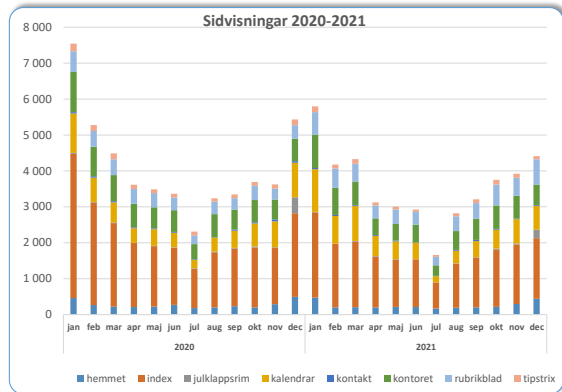

Sidvisningar 2020-2021

År	Period	Sida									Per arbetsdag
		hemmet	index	julkappsrim	kalendrar	kontakt	kontoret	rubrikblad	tipstrix	Totalsumma	
2020	jan	459	4 015	29	1 093	42	1 119	574	212	7 543	377
2020	feb	268	2 858	11	678	35	825	439	163	5 277	264
2020	mar	218	2 329	18	557	33	731	439	162	4 487	224
2020	apr	211	1 784	4	409	21	655	412	117	3 613	181
2020	maj	224	1 682	10	460	28	583	396	105	3 488	174
2020	jun	271	1 591	9	409	24	604	353	104	3 365	168
2020	jul	183	1 097	11	238	17	416	247	103	2 312	116
2020	aug	199	1 538	16	388	12	644	349	91	3 237	162
2020	sep	232	1 606	20	478	32	551	324	103	3 346	167
2020	okt	202	1 666	27	642	34	621	394	105	3 691	185
2020	nov	293	1 559	23	721	55	555	299	120	3 625	181
2020	dec	493	2 330	445	960	43	629	371	161	5 432	272
2021	jan	475	2 369	14	1 193	32	923	632	157	5 795	290
2021	feb	201	1 772	6	767	30	760	533	106	4 175	209
2021	mar	207	1 828	16	980	21	655	493	126	4 326	216
2021	apr	200	1 419	13	562	22	464	359	84	3 123	156
2021	maj	215	1 312	14	497	26	462	398	83	3 007	150
2021	jun	210	1 327	7	450	13	499	353	65	2 924	146
2021	jul	169	725	8	170	8	290	238	51	1 659	83
2021	aug	193	1 227	10	350	23	522	414	81	2 820	141
2021	sep	201	1 388	12	448	31	592	435	103	3 210	161
2021	okt	214	1 594	25	532	24	651	579	132	3 751	188
2021	nov	296	1 655	32	672	17	636	501	113	3 922	196
2021	dec	443	1 686	236	665	23	569	701	92	4 415	221
Totalsumma		6 277	42 357	1 016	14 319	646	14 956	10 233	2 739	92 543	