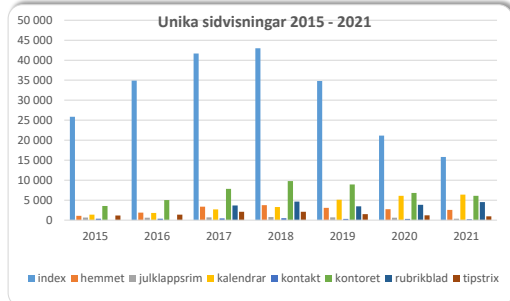

Period (flera objekt)

Unika sidvisningar 2015 - 2021

År	Unika si Sida									Totalsumma
	index	hemmet	julkappsrim	kalendrar	kontakt	kontoret	rubrikblad	tipstrix		
2015	25 855	1 090	673	1 358	352	3 526		1 170	34 024	1701
2016	34 899	1 893	620	1 788	348	5 034		1 394	45 976	2299
2017	41 677	3 366	708	2 692	452	7 831	3 687	2 085	62 498	3125
2018	42 987	3 731	802	3 304	478	9 787	4 635	2 114	67 838	3392
2019	34 805	3 084	686	5 096	327	8 907	3 438	1 487	57 830	2892
2020	21 151	2 731	594	6 088	324	6 791	3 834	1 206	42 719	2136
2021	15 801	2 566	373	6 376	236	6 097	4 498	963	36 910	1846
Totalsumr	217 175	18 461	4 456	26 702	2 517	47 973	20 092	10 419	347 795